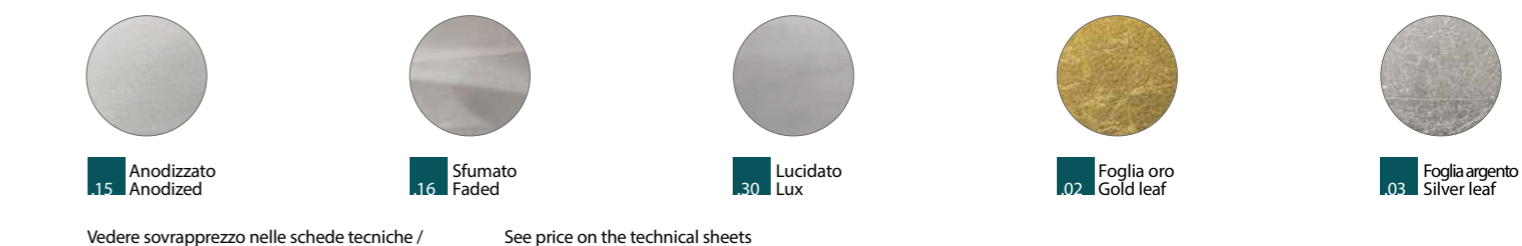

FINITURE SPECIALI .

SPECIAL FINISHES